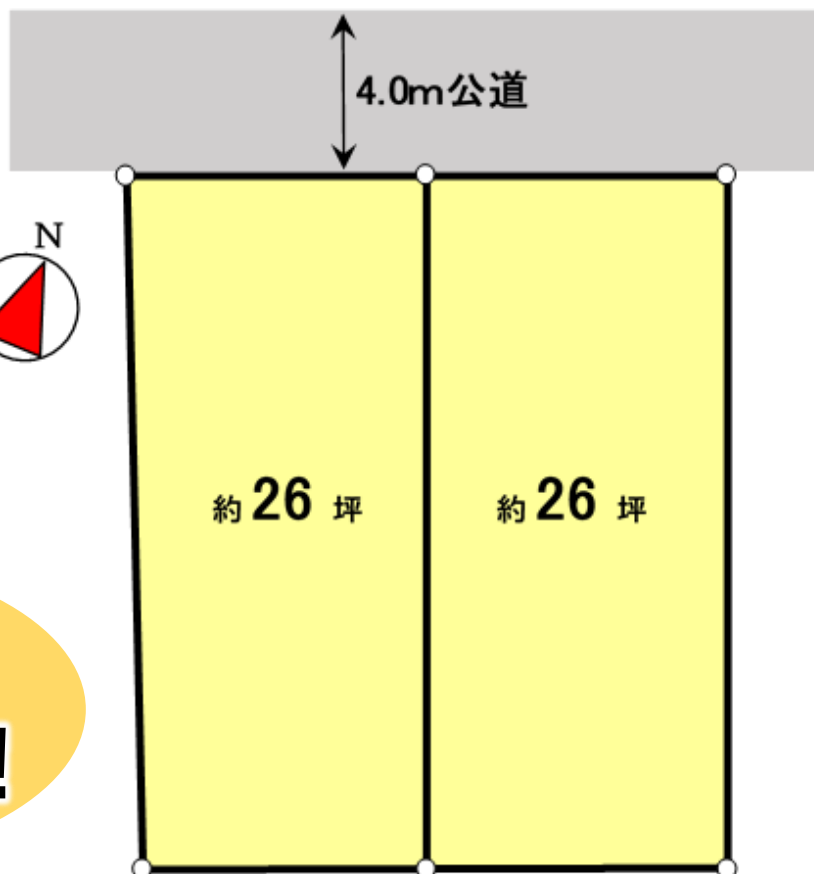

ブルーハウス未公開物件

新規分譲物件です

秘

種別：売地

所在地：さいたま市大宮区上小町

広さ：約53坪

用途：住宅用地 及び アパート用地

交通：JR京浜東北線「大宮」駅徒歩13分

三橋小中
学区内です！
上小小、桜木中
も通学可能！

一括販売
相談可能！

公開は来年2月です、事前に知りたい場合は弊社スタッフまでご連絡ください。