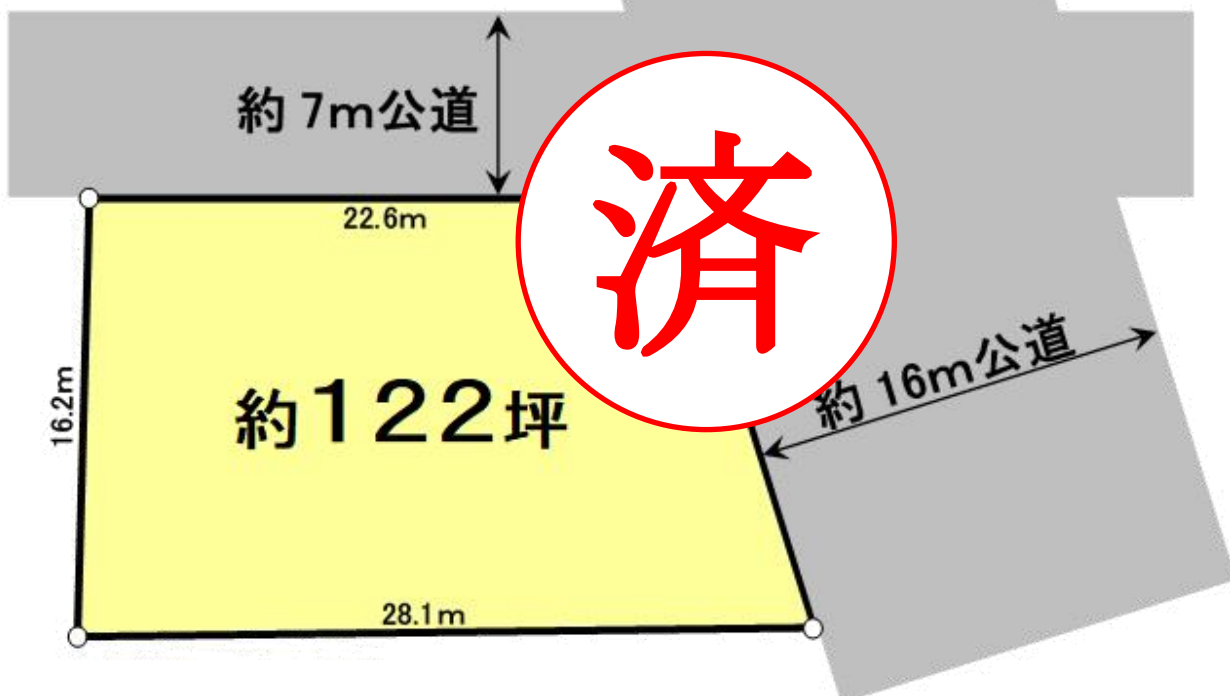

## ブルーハウス未公開物件

新規分譲物件です

秘

- 種別 : 売地  
所在地 : さいたま市中央区下落合  
広さ : 約122坪  
用途 : 店舗・アパート用地  
交通 : 京浜東北線「与野」駅徒歩9分

おかげさまで、成約となりました！

公開は来年1月です、公開前に知りたい場合は弊社スタッフまでご連絡ください。